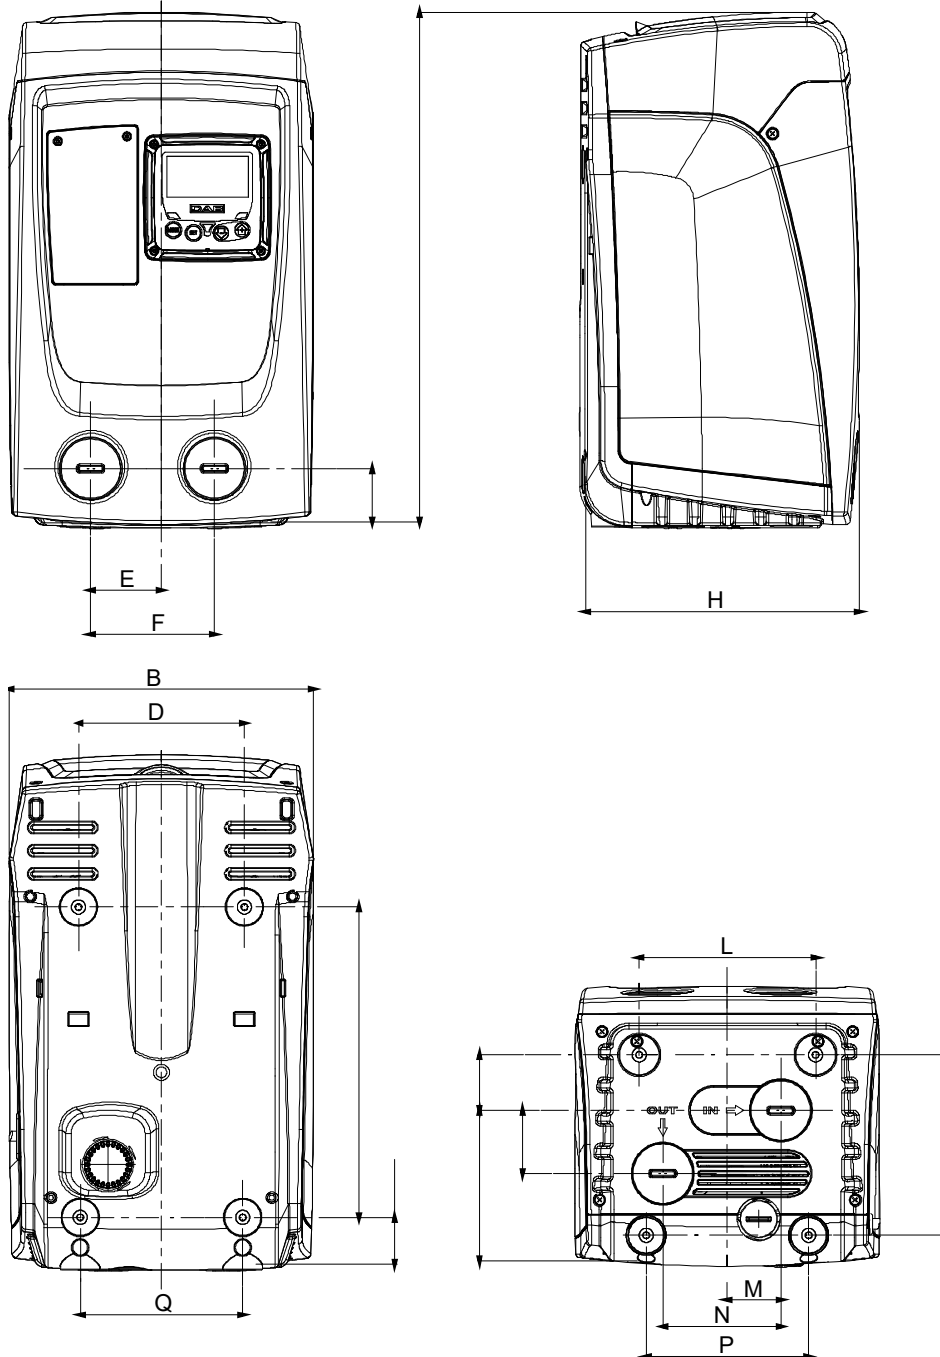

Flow :
Head :

Dimension mm

A	439	G	279,5	P	140		
B	263	H	236	Q	140		
C	46	I	40,5	R	155,5		
D	143	L	152	S	47,8		
E	60,7	M	46	T	133		
F	106,7	N	101,7	V	54,5		

Gewicht: 14,6 kg

Pump connection

Suction side : 1 " G / 0,75 MPa
Discharge side : 1 " G / 0,75 MPa

BUSINESS_PROCESS_ID

OWNER_

ISSUE_DATE
2023-07-19

DIMENSIONAL DRAWING

2023-07-1€

Pagina 3 / 3

DAB PUMPS S.p.A.
Via Marco Polo, 14 - 35035 Mestrino (PD), Italy
Tel. +39 049 5125000 - Fax +39 049 5125950
www.dabpumps.com

Receiver

From

Company
Reference
Address
Phone
Fax
E-mail

ESYBOX MINI 3 - KIWA

Dimensions in mm

Pump connection

1	A	439	P	140			
2	B	263	Q	140			Suction
3	C	46	R	155,5			1" G
4	D	143	S	47,8			0,75 MPa
5	E	60,7	T	133			
6	F	106,7	V	54,5			Discharge
7	G	279,5					1" G
8	H	236					0,75 MPa
9	I	40,5					
10	L	152					
11	M	46					
12	N	101,7					