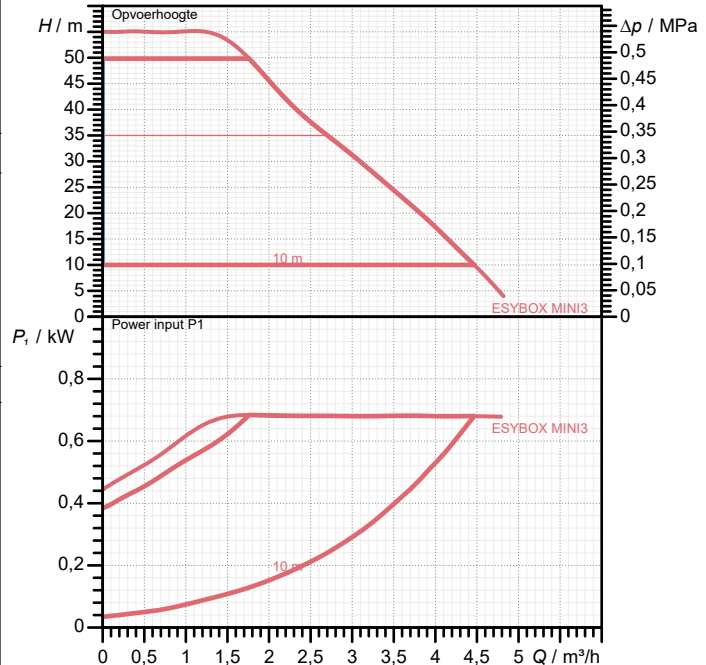

Pressure rating : 0,75 MPa
SETTABLE CONSTANT PRESSURE FROM 0,1 TO 0,55 MPa
Min. fluid temperature : 0 °C
Max. fluid temperature : 40 °C
Max. Temperature operating : 50 °C

Requested data

Flow :
Head :
Fluid : Water
Fluid Temperature : 20 °C
Density : 998,3 kg/m³
Kinematische viscositeit : 1,005 mm²/s
Dampspanning : 0,00 MPa

Motor data

Power input P1 : 0,85 kW
Rated speed : 3.000 1/min
Rated voltage : 1~ 220-240 V 50 Hz
Nominal current : 4,8 A
Degree of protection : IP X4

Curve tolerance according to ISO 9906

Hydraulic data (duty point)

Flow :
Head :

Dimension mm

A	439	G	279,5	P	140		
B	263	H	236	Q	140		
C	46	I	40,5	R	155,5		
D	143	L	152	S	47,8		
E	60,7	M	46	T	133		
F	106,7	N	101,7	V	54,5		

Gewicht: 14,6 kg

Pump connection

Suction side : 1 " G / 0,75 MPa
Discharge side : 1 " G / 0,75 MPa