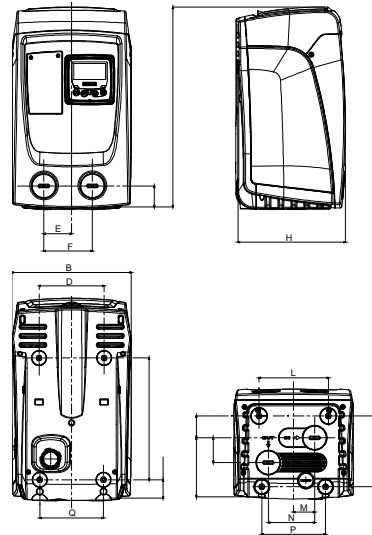

Flow :
Head :

Dimension mm

A	439	G	279,5	P	140		
B	263	H	236	Q	140		
C	46	I	40,5	R	155,5		
D	143	L	152	S	47,8		
E	60,7	M	46	T	133		
F	106,7	N	101,7	V	54,5		

Gewicht: 14,6 kg

Pump connection

Suction side : 1 " G / 0,75 MPa
Discharge side : 1 " G / 0,75 MPa