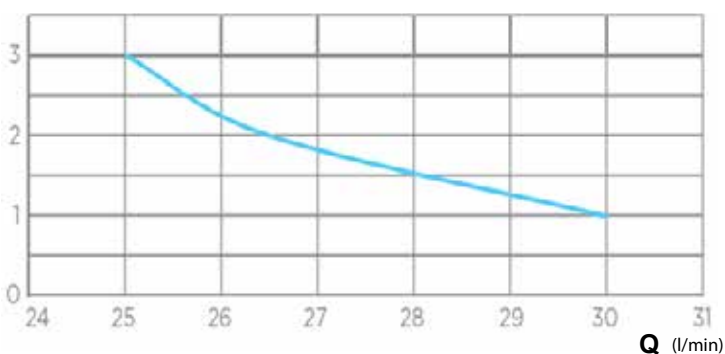

H (m)

SANIFLOOR+1/2

220-240V - 50-60Hz - 400 W

IP44 - 1,7A - Classe 1