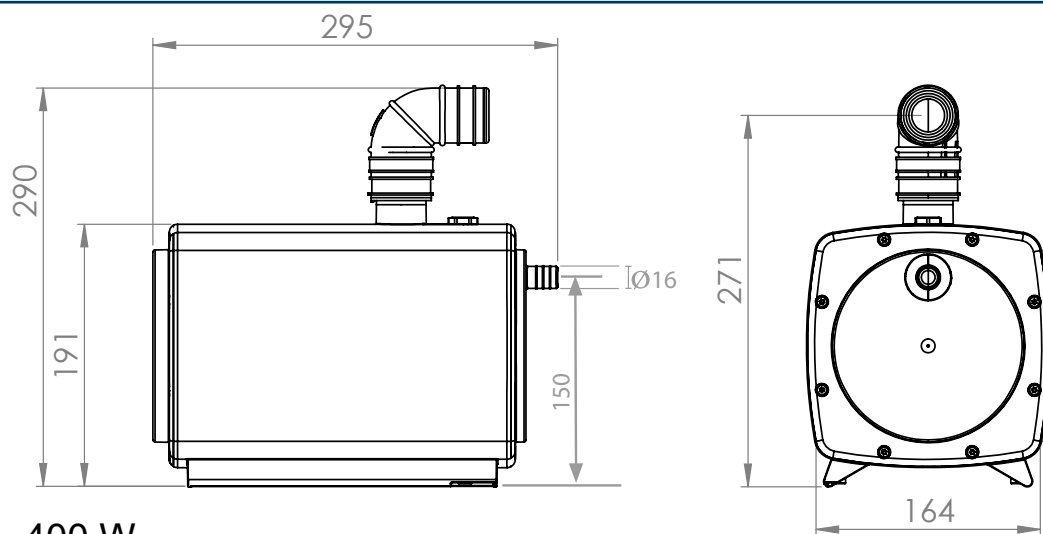

H (m)

SANIFLOOR+1/2

220-240V - 50-60Hz - 400 W

IP44 - 1,7A - Classe 1