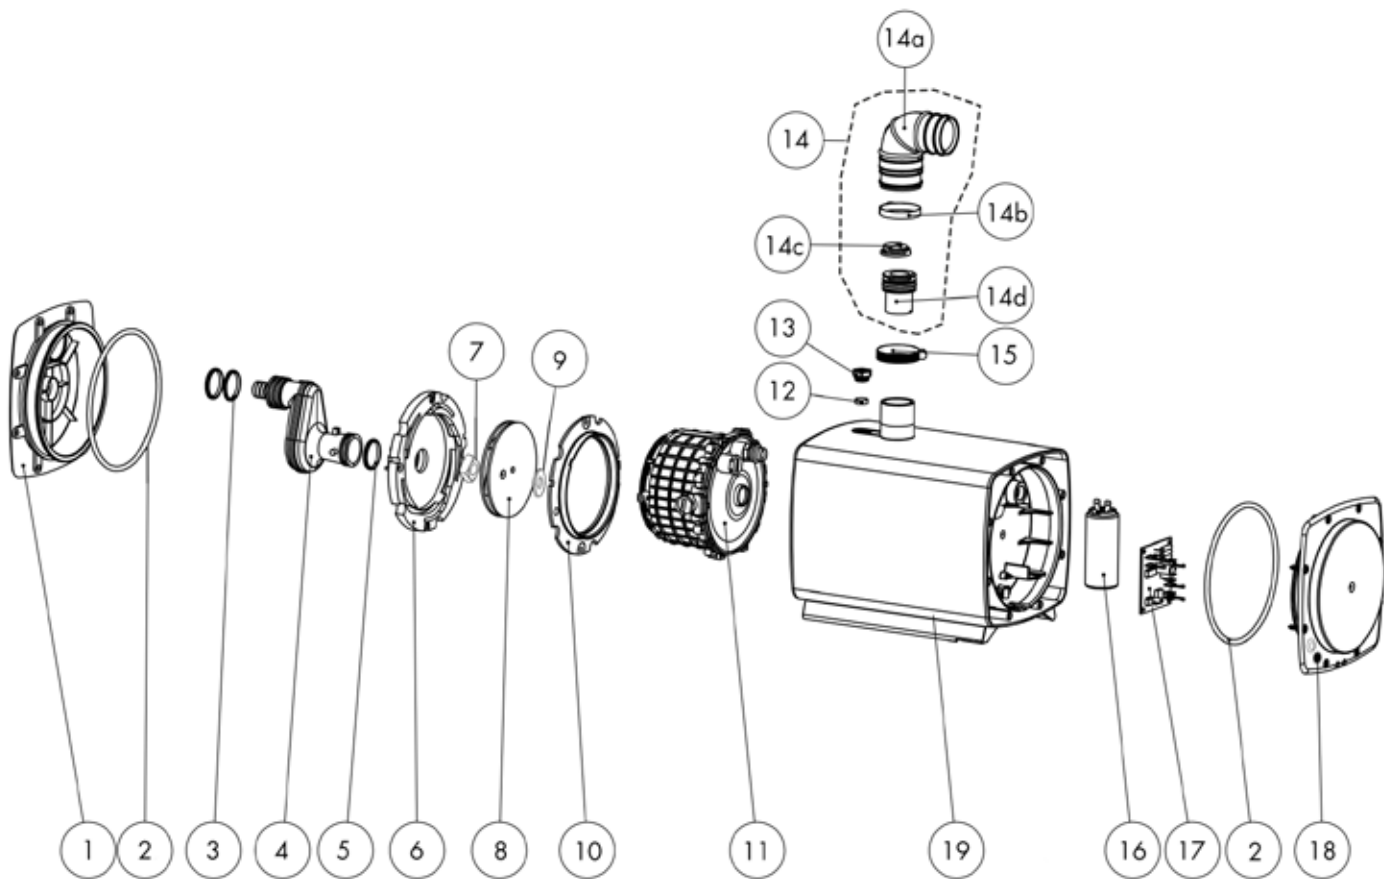

1

A

B

C

2

3

APPARAGE / LINK

30m