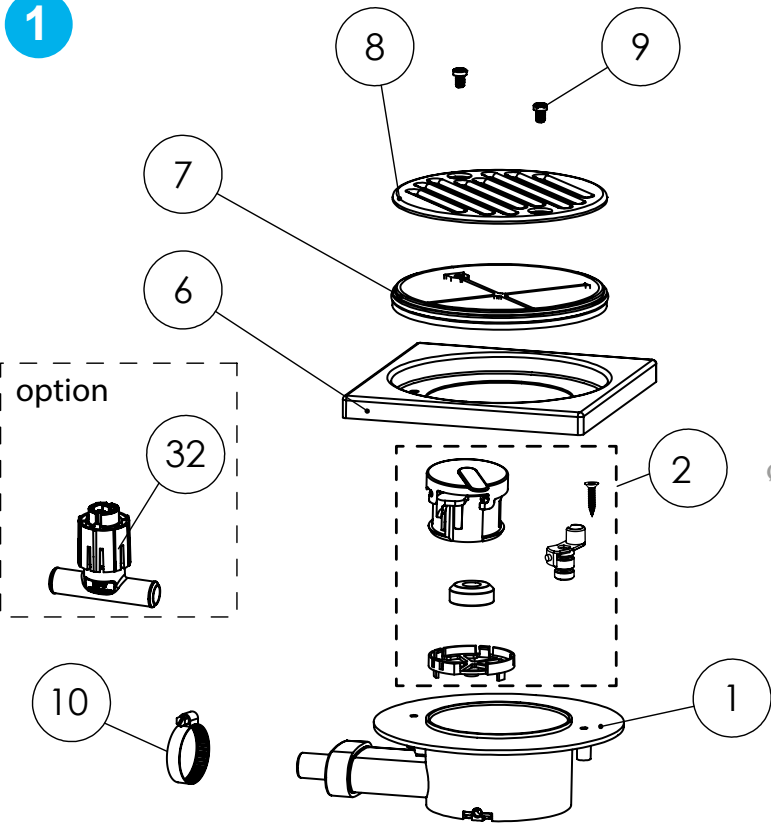

H (m)

SANIFLOOR+1/2

220-240V - 50-60Hz - 400 W

IP44 - 1,7A -  Classe 1

1

2

FRANCE**SOCIÉTÉ FRANÇAISE
D'ASSAINISSEMENT**

41 bis avenue Bosquet - 75007 Paris
Tél. +33 1 44 82 39 00
Fax +33 1 44 82 39 01